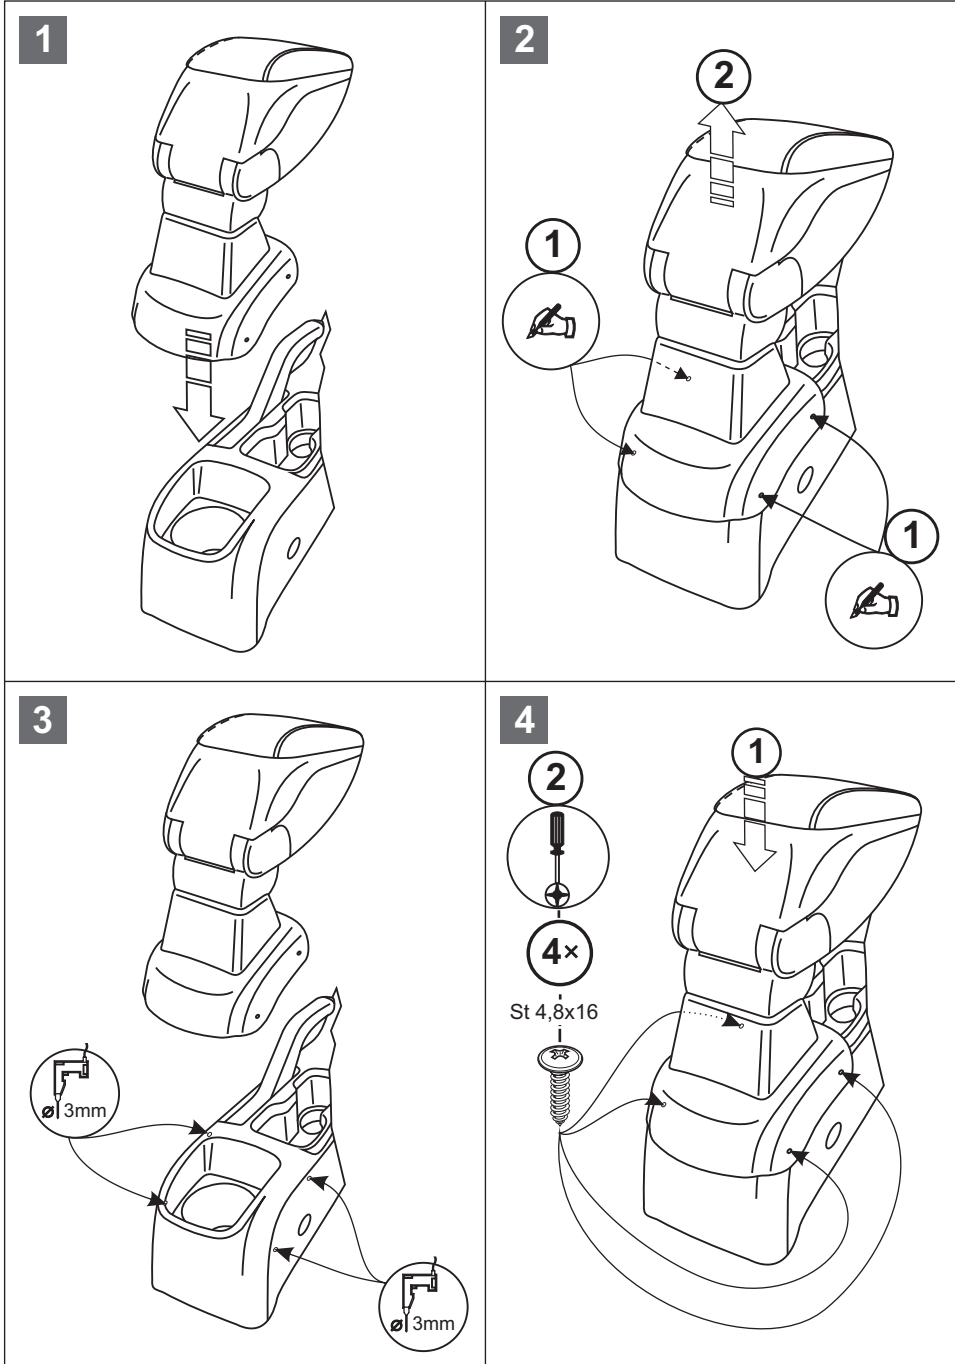

09846

ARMSTER

www.armster.eu

MOUNTING NOTE

CHEVROLET AVEO 2011

ARMSTER: 07917-M ●
 07917-01-M ○
 ADAPTER: 09849

EN	CENTER ARMREST
D	MITTELARMLEHNE
F	ACCOUDOIR CENTRAL
E	APOYABRAZOS CENTRAL
NL	CENTER CONSOLE
I	APPOGGIA BRACCIO CENTRALE
P	CONSOLE
H	KARTÁMASZ
CZ	OPĚRKY RUKY
SK	STREDOVA OPIERKA RUKY
SL	NASLON ROKE
HR	NASLON ZA RUKU
RO	COTIERĂ
RU	ПОДЛОКОТНИК
PL	PODŁOKIETNIK
TR	OTOMOBİL KOLÇAĞI

4x

St 4,8x16

4x

St 3,9x29