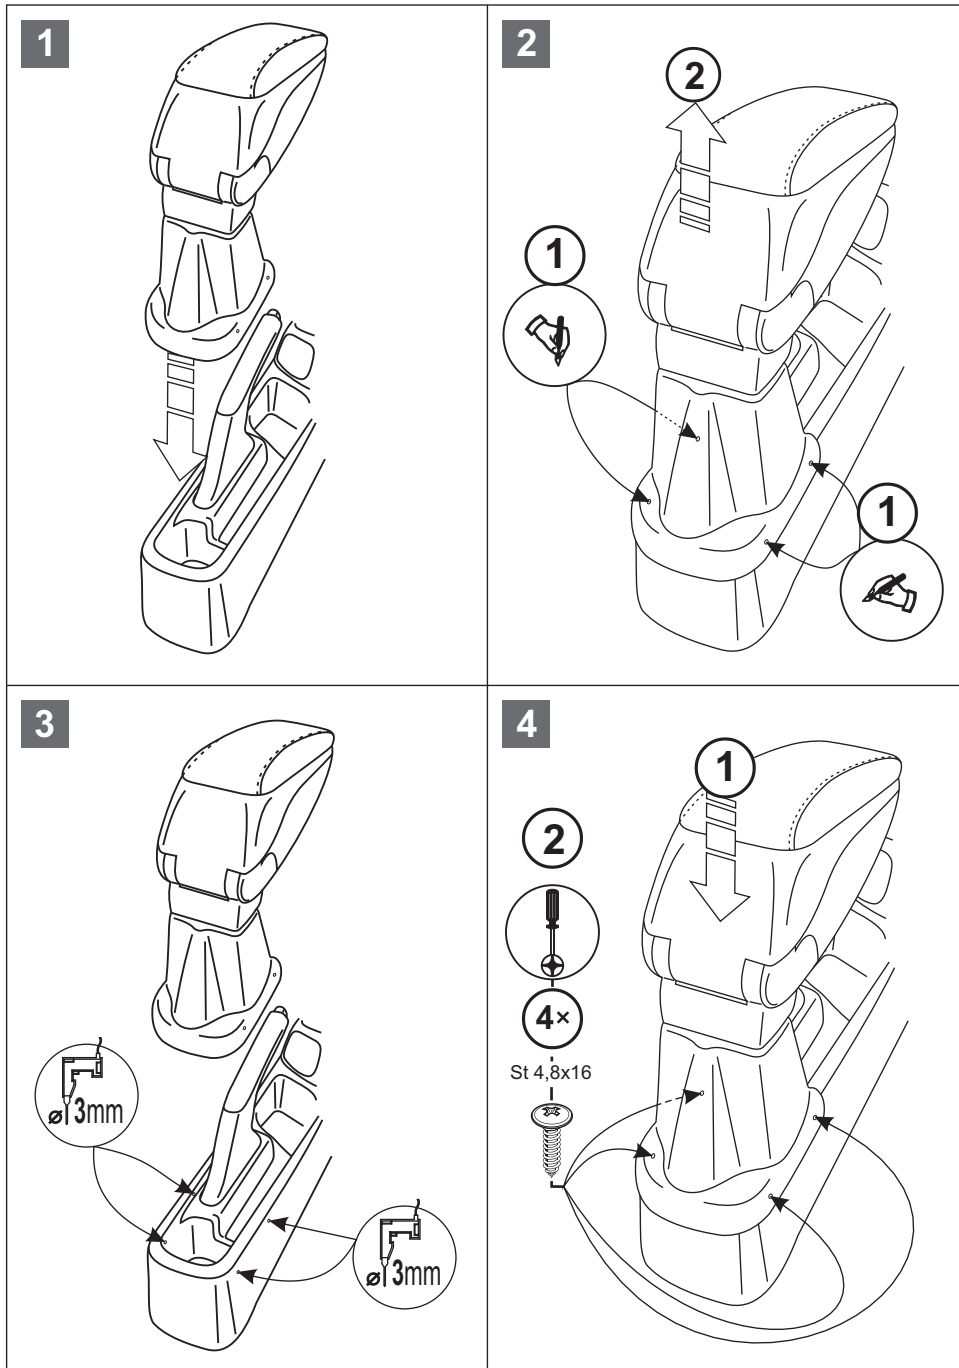

09846

**ARMSTER**

www.armster.eu

MOUNTING NOTE

**KIA PICANTO 2011**

ARMSTER: 07917-M ●  
 07917-01-M ○  
 ADAPTER: 09845

EN	CENTER ARMREST
D	MITTELARMLEHNE
F	ACCOUDOIR CENTRAL
E	APOYABRAZOS CENTRAL
NL	CENTER CONSOLE
I	APPOGGIA BRACCIO CENTRALE
P	CONSOLE
H	KARTÁMASZ
CZ	OPĚRKY RUKY
SK	STREDOVA OPIERKA RUKY
SL	NASLON ROKE
HR	NASLON ZA RUKU
RO	COTIERĂ
RU	ПОДЛОКОТНИК
PL	PODŁOKIETNIK
TR	OTOMOBIL KOLÇAĞI

4x

St 4,8x16

4x

St 3,9x29